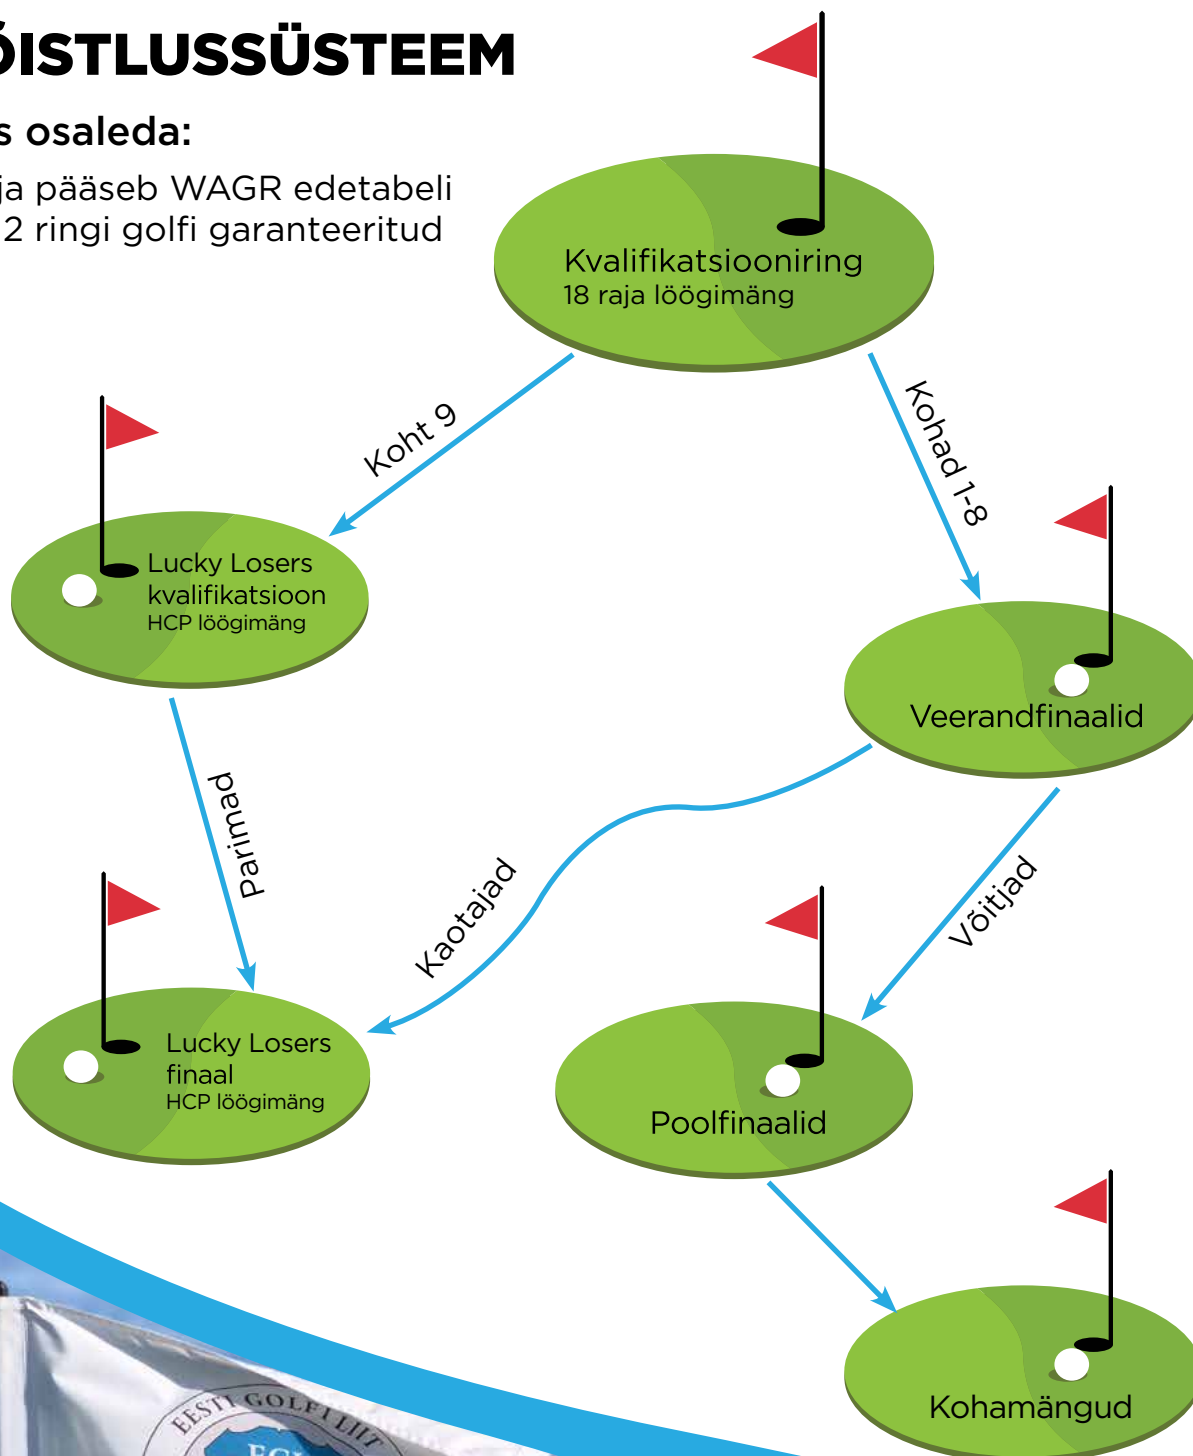

PEASPONSOR: **bauroca**

ESTONIAN LADIES MATCH PLAY OPEN 2022

03.06-05.06 | Niitvälja Golf

VÕISTLUSSÜSTEEM

Miks osaleda:

- ▶ Võitja pääseb WAGR edetabeli
- ▶ Min. 2 ringi golfi garanteeritud

PÜHAPÄEV 07.06 LAUPÄEV 04.06 REEDE 03.06