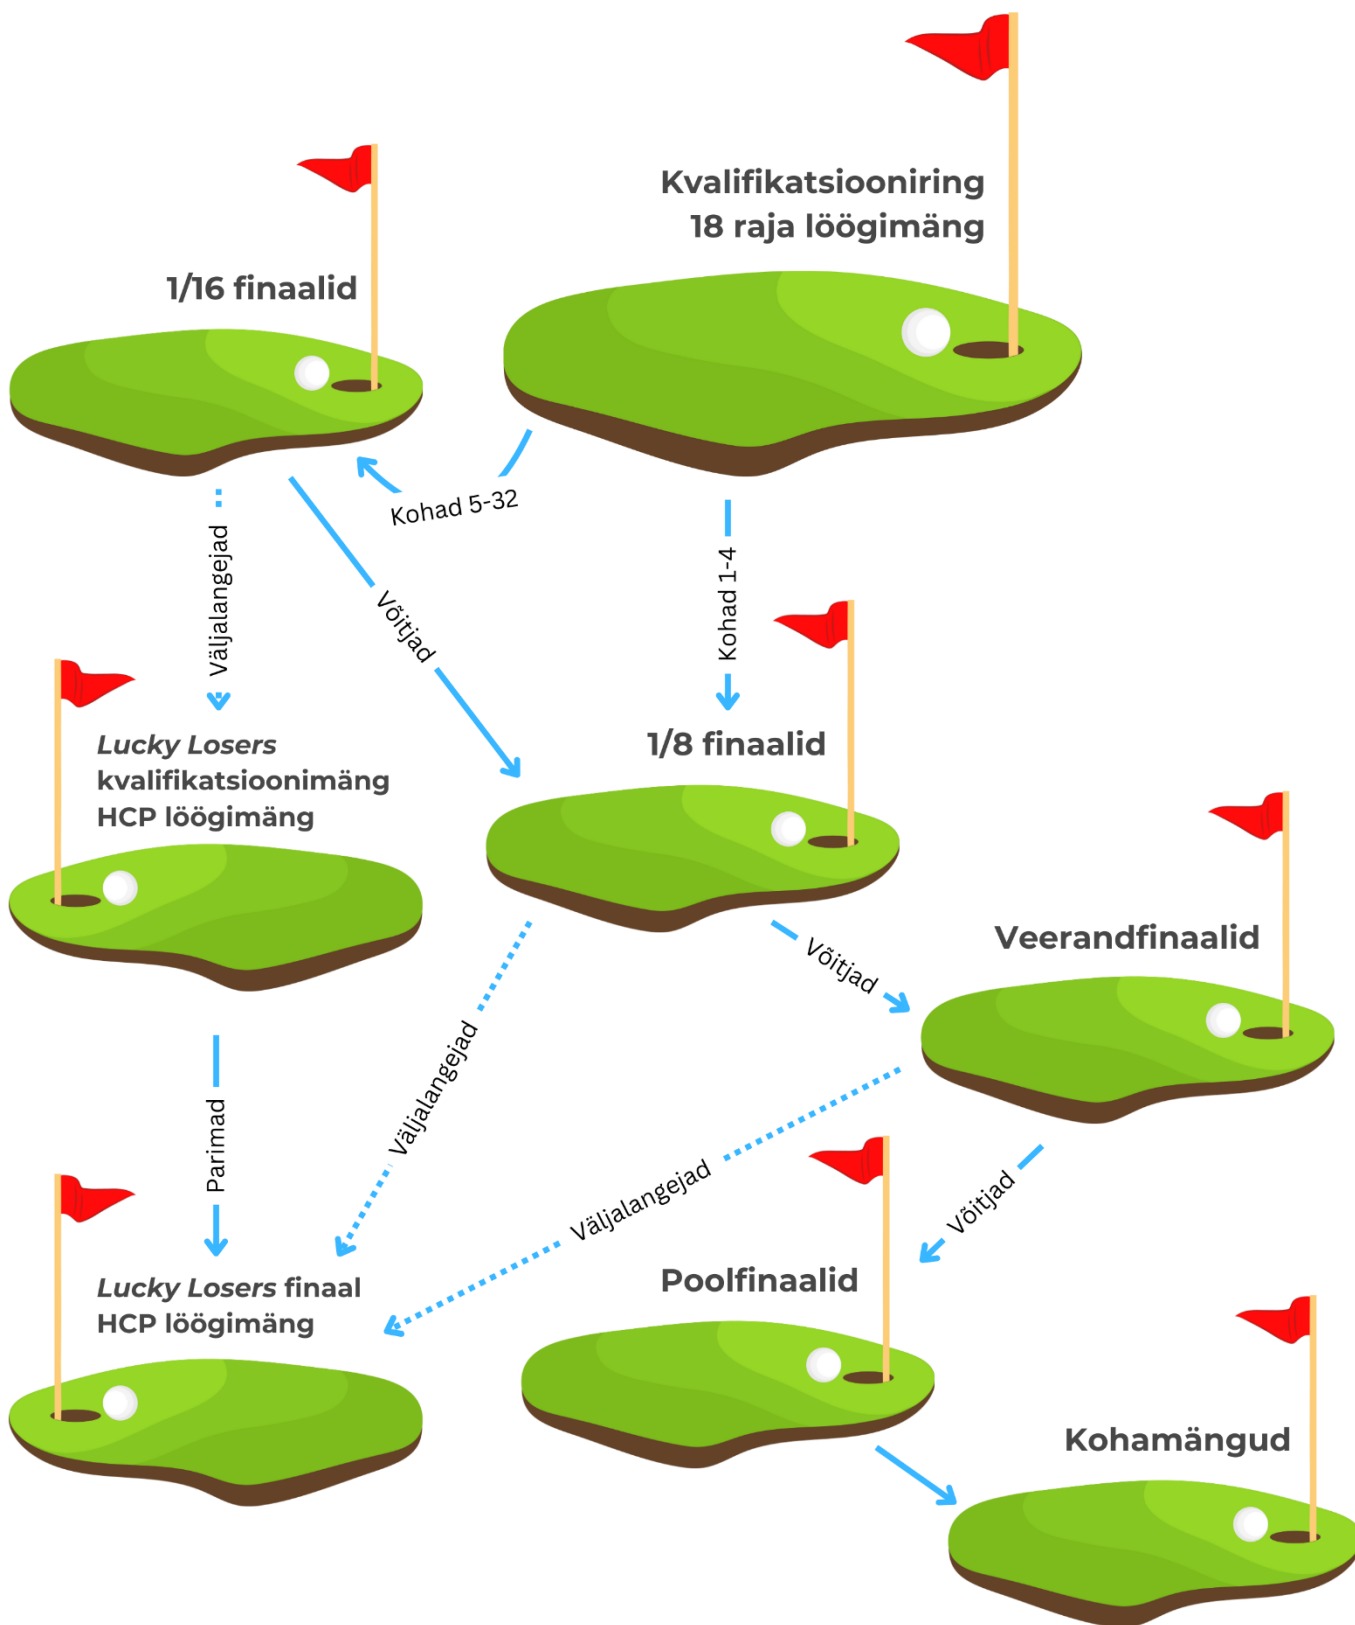

7. – 9. JUUNI | SAARE GOLF

PROGRAMM

Neljapäev 6. juuni	Harjutusringid mängijatele	Terve päev
Reede 7. juuni	Võistluse esimene päev Stardid 1. ja 10. tiilt	
Laupäev 8. juuni	Võistluse teine päev Stardid 1. ja 10. tiilt	
Pühapäev 9. juuni	Võistluse kolmas päev Stardid 1. ja 10. tiilt	Auhinnatseremoonia ~15 minutit pärast viimaste lõpetamist

Ajakavas võib tulla muudatusi!

VÕISTLUSSÜSTEEM

Estonian Match Play Open

REEDE, 7. JUULI

LAUPÄEV, 8. JUULI

PÜHAPÄEV, 9. JUULI

VÕISTLUSSÜSTEEM

Estonian Ladies Match Play Open