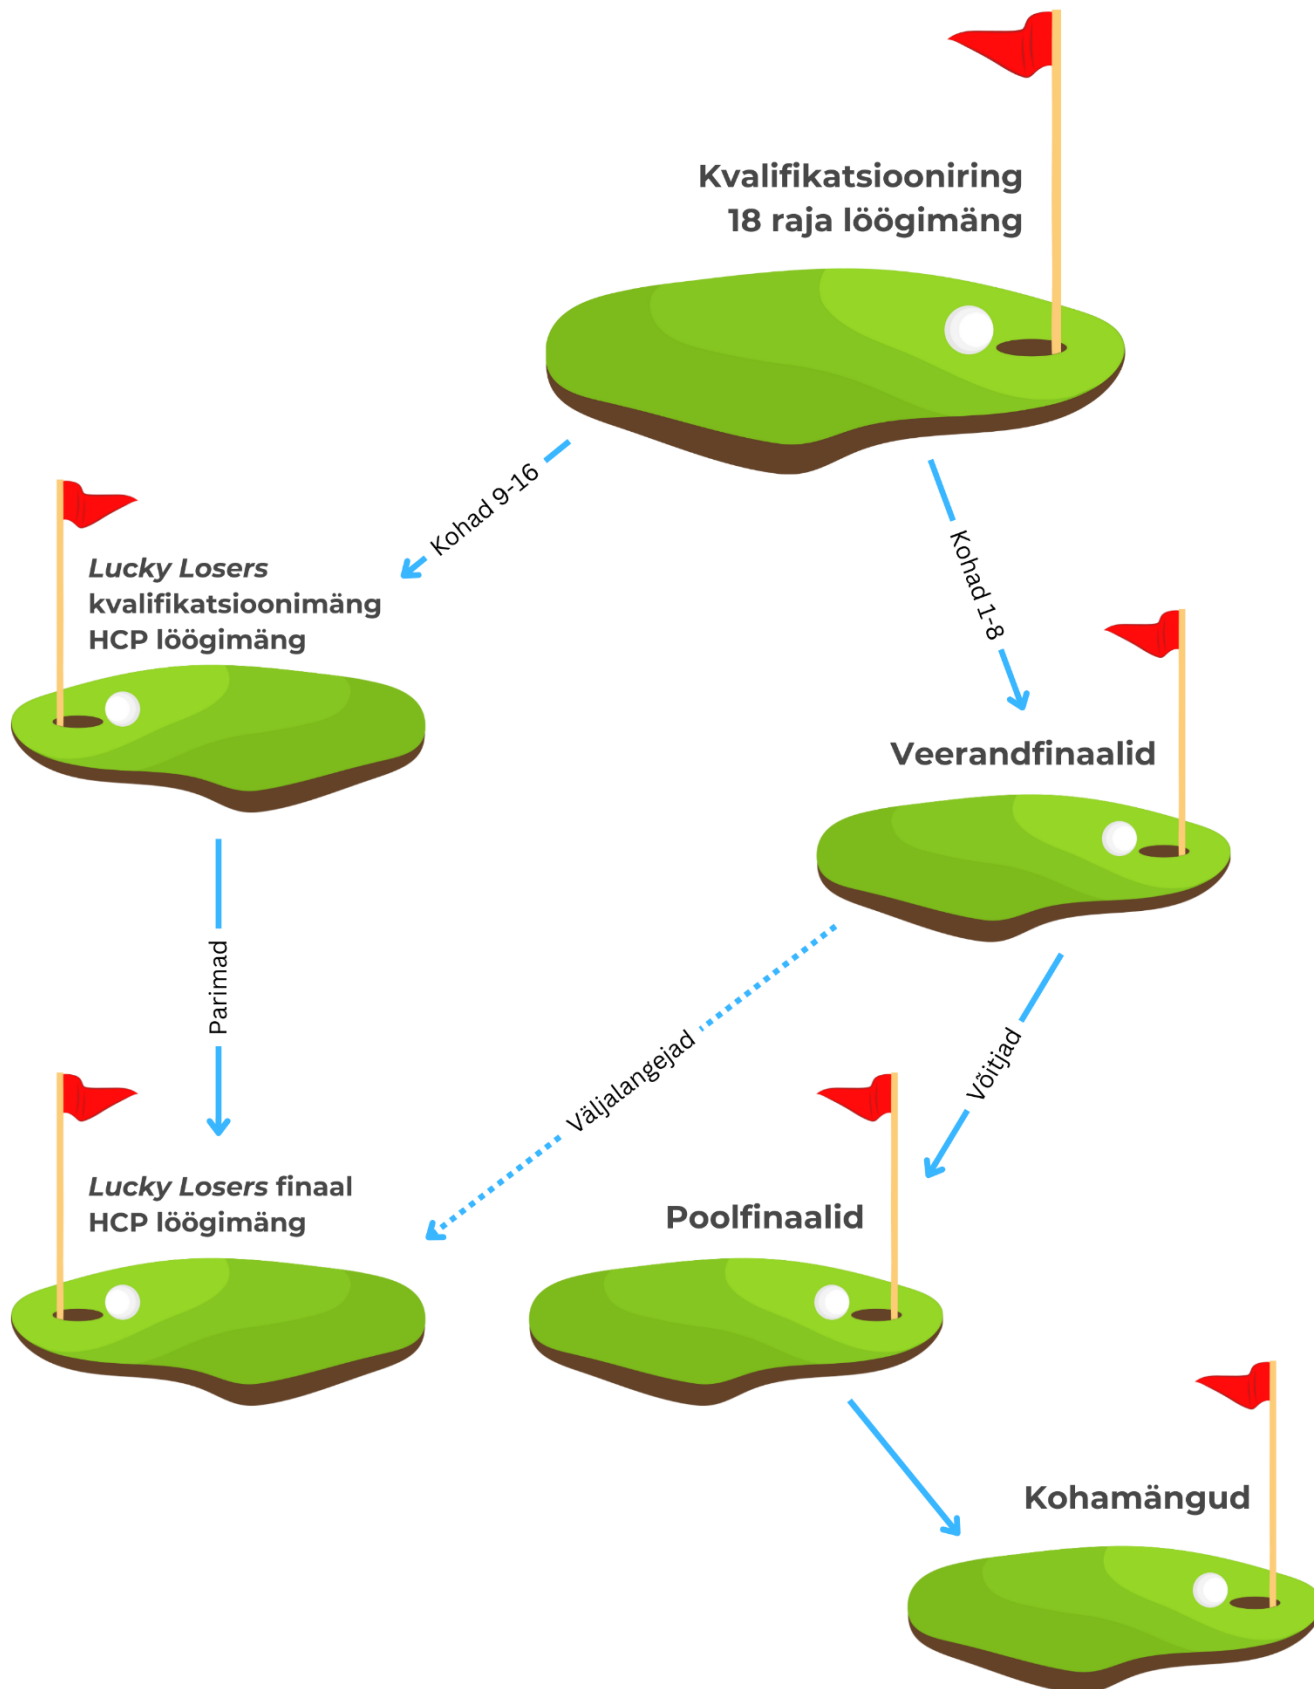

Ajakavas võib tulla muudatusi!

VÕISTLUSSÜSTEEM

Estonian Match Play Open

REEDE, 7. JUULI

LAUPÄEV, 8. JUULI

PÜHAPÄEV, 9. JUULI

VÕISTLUSSÜSTEEM

Estonian Ladies Match Play Open

REEDE, 7. JUULI

LAUPÄEV, 8. JUULI

PÜHAPÄEV, 9. JUULI

Estonian Match Play Open 2024 by Bauroc

7. – 9. JUUNI | SAARE GOLF

KONTAKTID

EESTI GOLFI LIIT

Tondi 84/3, 11316 Tallinn